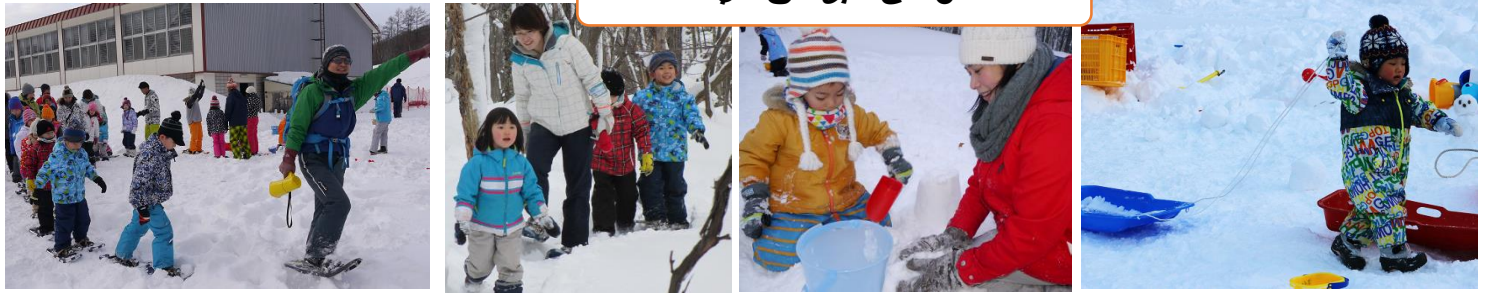

# ネイパルキッズ広場

ゆきあそび

はなび & ランタン

リトミック

○ 日程 (平成 30 年 1 月 13 日～14 日)

	9:00	11:00	13:30	14:00	14:30	17:00	18:30	19:30	22:00	
13 日 (土)	13:30～受付			受付	出 会 い の つ ど い	<b>【活動 1】</b> <b>全力☆雪あそび!</b> ・スノーチューブ ・スノーシュー ・雪遊び&雪だるま作り ・スノーランタン作り	休 憩 ・ 夕 食	<b>【活動 2】</b> <b>夜もあそぼう!</b> ～雪の中で 花火をしよう～	入 浴 等	消 灯
14 日 (日)	起 床 ・ 朝 食	<b>【活動 3】</b> <b>音楽であそぼう!</b> ～親子でリトミック体験～ 講師：リトミック研究センター認定講師 なないろリトミック 石川 奈々氏	別 れ の つ ど い	11:30 解散		