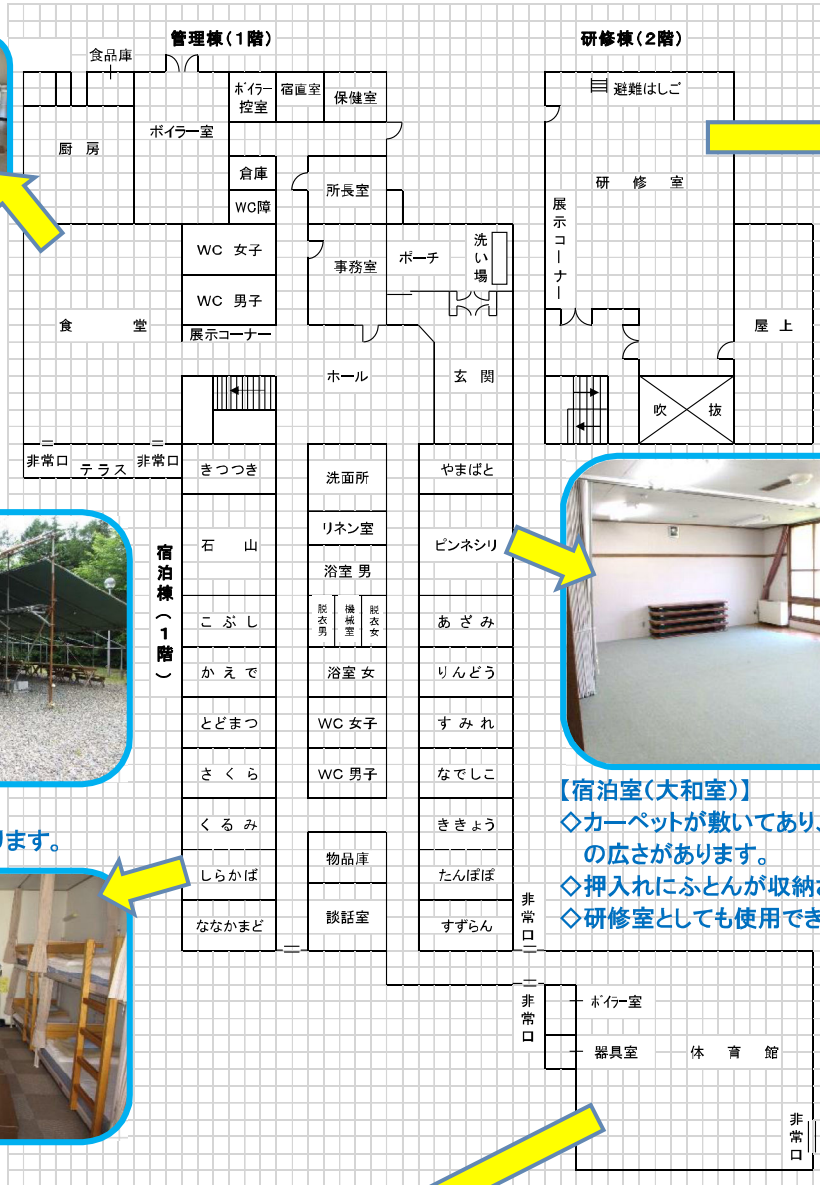

# ネイパルで 合宿・研修

研究室、ゼミ、部活、サークル活動など、  
ネイパルを利用しませんか？

■ネイパル砂川には、体育館や研修室、食堂、野外炊飯場などがあり、スポーツ合宿や研修会・勉強会などの実施が可能です。また、研修室・ロビーではFree Wi-Fiが利用できます。

■ニュースポーツの用具などを多数準備しています。

創作活動などの体験も可能です。

■詳細はホームページでご確認ください。

北海道立青少年体験活動支援施設

## ネイパル砂川

住所：〒073-0108  
砂川市北光 496 番地 25

電話：(0125)53-2246 FAX：(0125)53-3012

施設 HP

SUSTAINABLE DEVELOPMENT GOALS  
「ESD 活動推進拠点」に登録し、SDGsの達成に取り組んでいます。

# 施設紹介

【食堂】

【野外炊飯場】

◇簡易的な屋根があります。

【宿泊室(洋室)】

◇2段ベッドが設置されています。

【宿泊室(大和室)】

◇カーペットが敷いてあり、およそ16畳の広さがあります。

◇押入れにふとんが収納されています。

◇研修室としても使用できます。

【体育館】

◇バスケットコート1面分の広さがあります。

【研修室】

◇Free Wi-Fiが利用できます。

◇プロジェクター、スクリーンの貸出しが可能です。